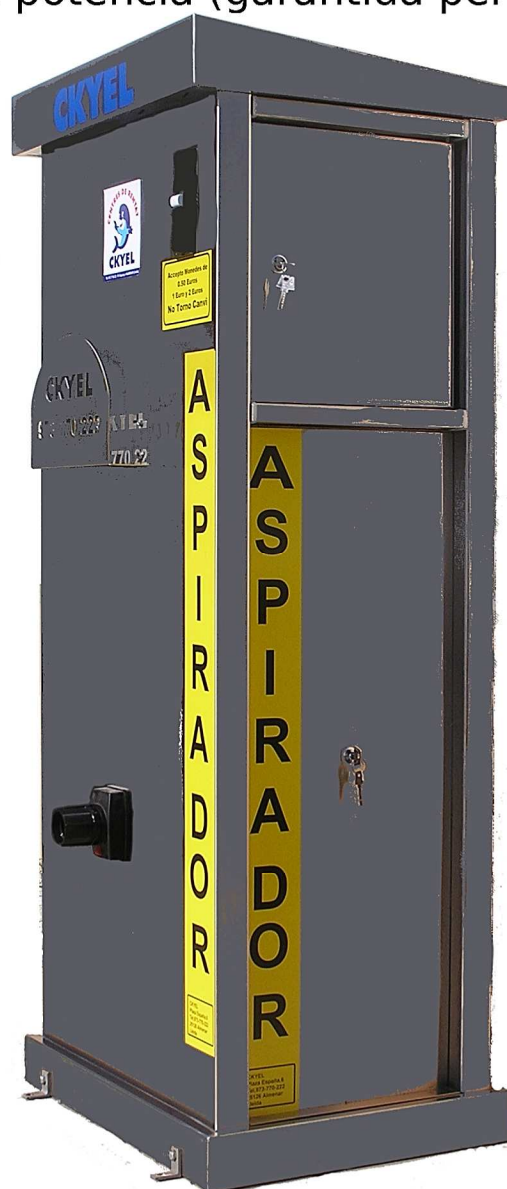

Maquinària

Dipòsit d'aspirat