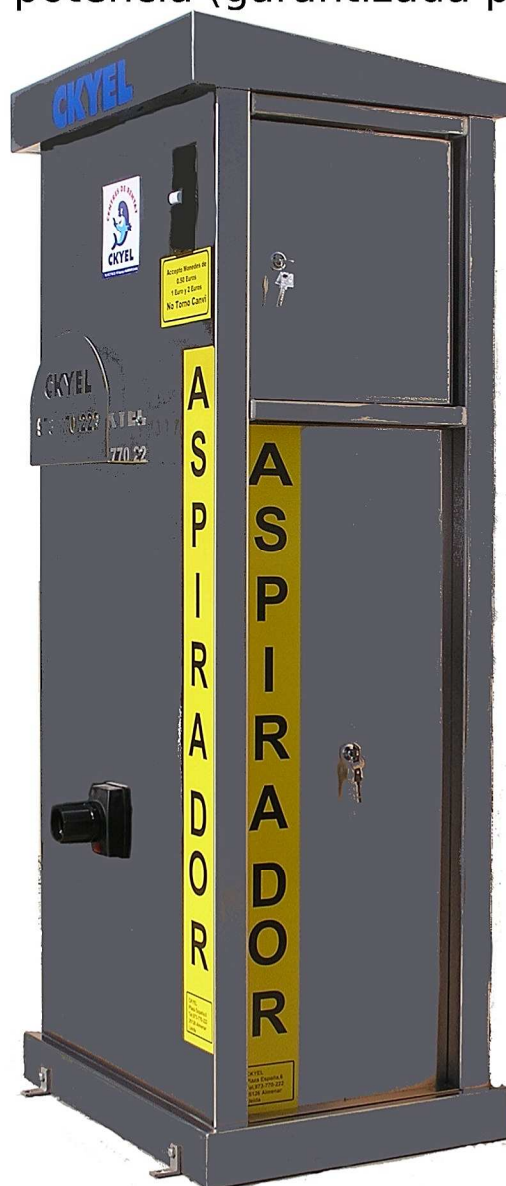

CKYEL, S.L.

Plaça Espanya, 4
25126 Almenar (Lleida)
Tel. /Fax. 973 770 222
e-mail. info@cequiel.com

ASPIRADOR CON OPCIÓN DE AIRE

CARACTERÍSTICAS TÉCNICAS:

- Estructura en acero inoxidable de 163x65x47 cm
- Puerta superior con maquinaria y puerta inferior depósito de aspirado
- Opción de aire comprimido y de aspirado
- Funcionamiento multimoneda (50c, 1 y 2 € y ficha)
- Manguera de aspiración 4,50 m de largo y 5cm de diámetro con boquilla de PVC
- Disponibilidad de manguera de 3,80 m. o 5,10 m
- Manguera espiral de poliuretano para opción de aire de 7,5 m de largo
- Superficie filtrante de gran capacidad con filtro de poliéster de tefon
- Depósito de aspirado grande. Permite trabajar durante largos periodos sin vaciar
- Turbina Tangencial de gran potencia (garantizada por dos años)

Detalle monedero

Vista pulsadores

Maquinaria

Depósito de aspirado